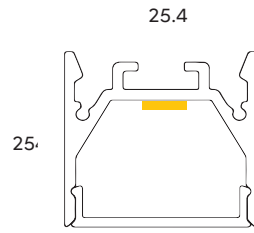

PRODUCT DETAILS

LI

LINEAR (SUSPENDED)

2525
PRO2525